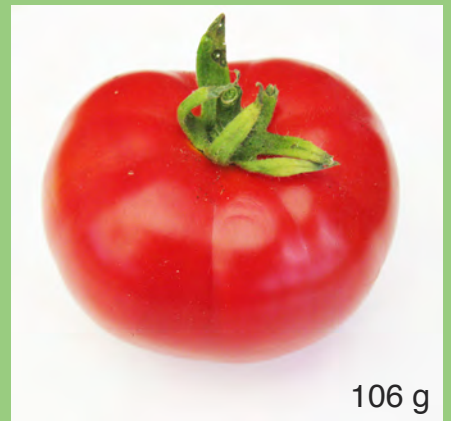

# NAINE EXTRA HATIVE A CHASSIS

- **Couleur extérieure du fruit mûr** : rouge.
- **Forme prédominante du fruit à maturité** : ronde, légèrement aplatie. Côtelage peu prononcé. En grappe de 8 à 10 fruits.
- **Taille du fruit** : de 80 à 150 g.  
calibre : moyen (de 5,1 à 8 cm).
- **Homogénéité de la taille du fruit** : faible.
- **Nombre de loges**: multiple.
- **Maturité** : précoce : moins de 55 jours  
(Dates de maturité calculées à partir de la date de transplantation).
- **Croissance** : déterminée.
- **Inflorescence** : composée.
- **Feuilles** : type normal, port retombant longueur moyenne. Rugosa (feuilles gaufrées)
- **Origine** : France. Vieille variété déjà citée vers 1890.
- **Goût** : chair bonne, dense, douce, parfumée.
- **Hauteur moyenne**: 60 cm.
- **Productivité** : bonne.
- **Usage culinaire** : salade, en tranches.
- **Commentaire**: **ATTENTION**: vieille variété très rare ! peut être cultivée en pot.